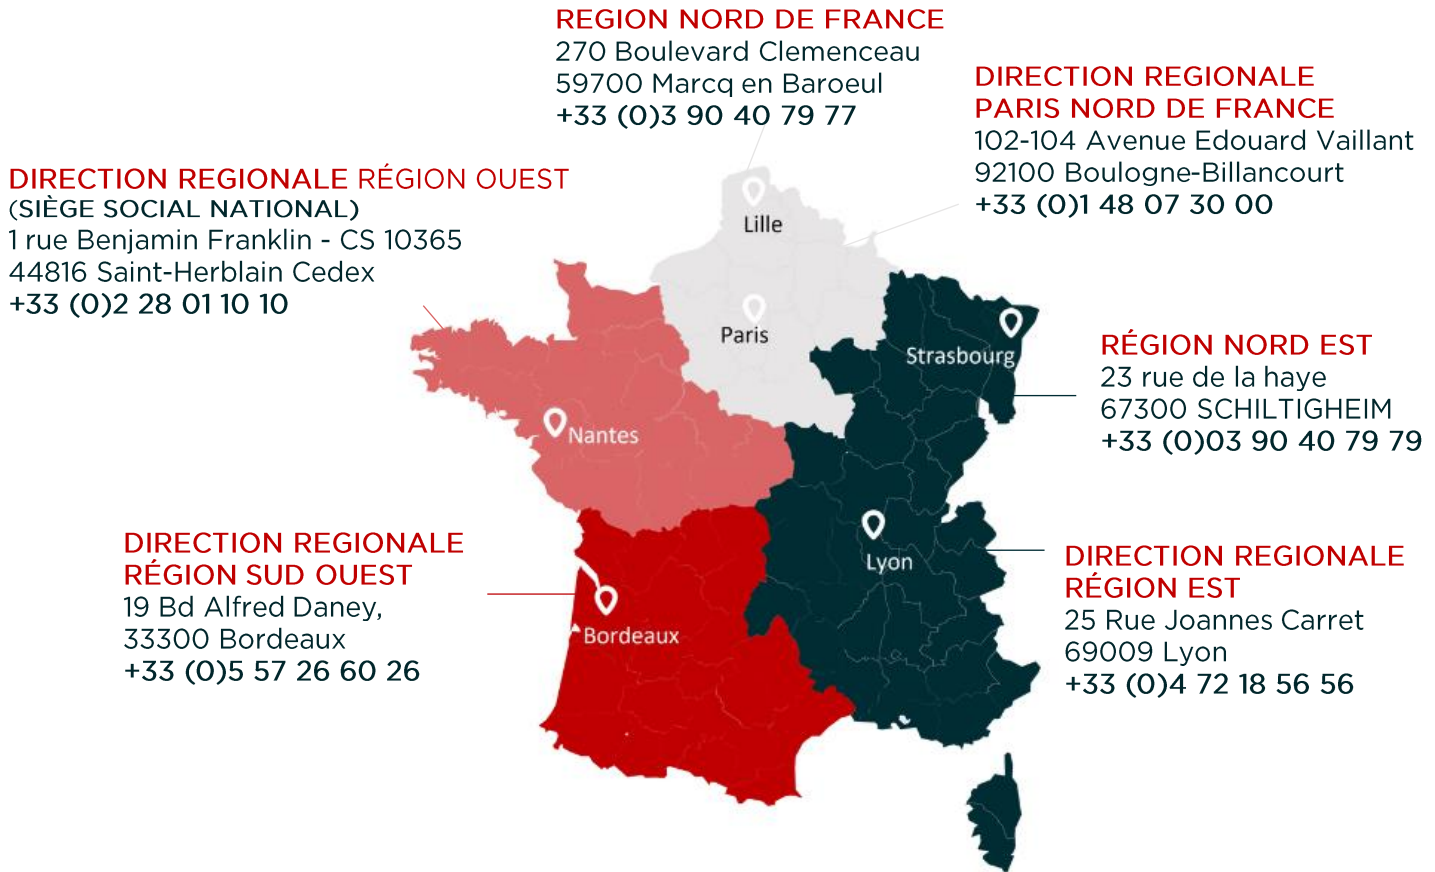

CABINET ROUX

UN CABINET NATIONAL, DES DIRECTIONS RÉGIONALES, DES INTERLOCUTEURS LOCAUX.

CHIFFRES CLÉS & REFERENTIELS METIERS

135 ANNÉES
au service
des entreprises

17 250 CLIENTS
nous font
confiance

3 000 DOSSIERS
gérés
chaque année

16 MILLIONS D'€
de chiffre
d'affaires

155 SALARIÉS
orientés
vers nos clients

**66 EXPERTS
SPÉCIALISÉS**
par métiers

**45 CHARGÉS DE
CLIENTÈLE**
sur le terrain

**44 FONCTIONS
SUPPORTS**
& back-office

RÉFÉRENTIEL CNPP 6109
EXPERTISE PRÉALABLE

SYNDICAT HISTORIQUE
DES SOCIÉTÉS DE
L'EXPERTISE EN FRANCE

ROYAL INSTITUTION
OF CHARTERED
SURVEYORS

INSTITUT FRANÇAIS DE
L'EXPERTISE IMMOBILIÈRE

THE EUROPEAN GROUP OF
VALUERS' ASSOCIATIONS

ASSOCIATION FRANÇAISE
DES SOCIÉTÉS
D'EXPERTISE IMMOBILIÈRE